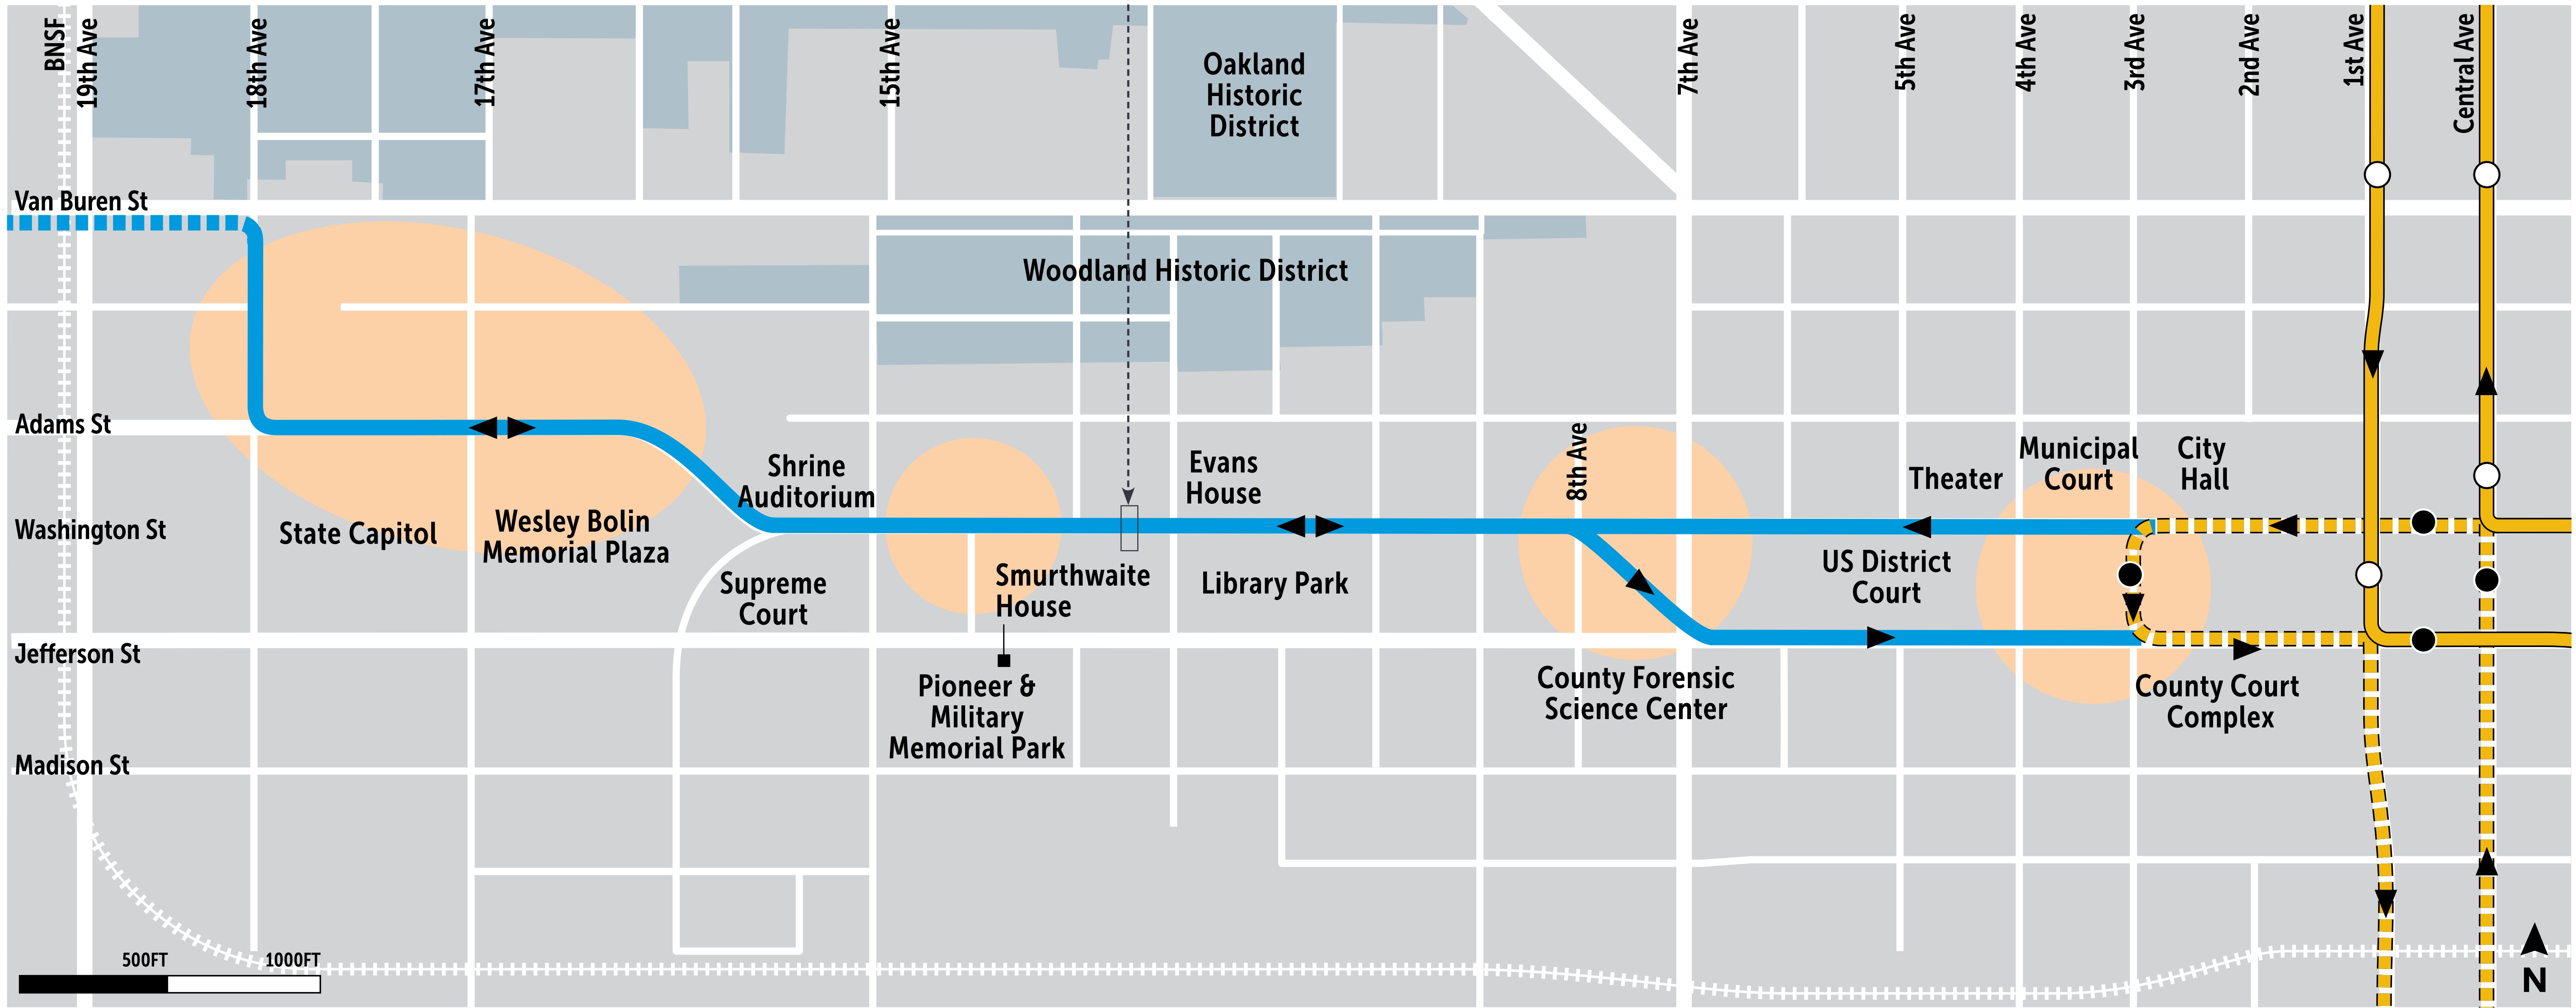

FASE I OPCIÓN A

LEYENDA

- Tren de Valley Metro / Estación
- Capitol/I-10 West Fase I
- Extensión Sur Central/Centro de Conexiones
- Área de estación
- Capitol/I-10 West Fase II
- Estación existente
- Estación de la Extensión Sur Central

FASE I OPCIÓN B

LEYENDA

- Tren de Valley Metro / Estación
- Capitol/I-10 West Fase I
- Extensión Sur Central/Centro de Conexiones
- Área de estación
- Capitol/I-10 West Fase II
- Estación existente
- Estación de la Extensión Sur Central