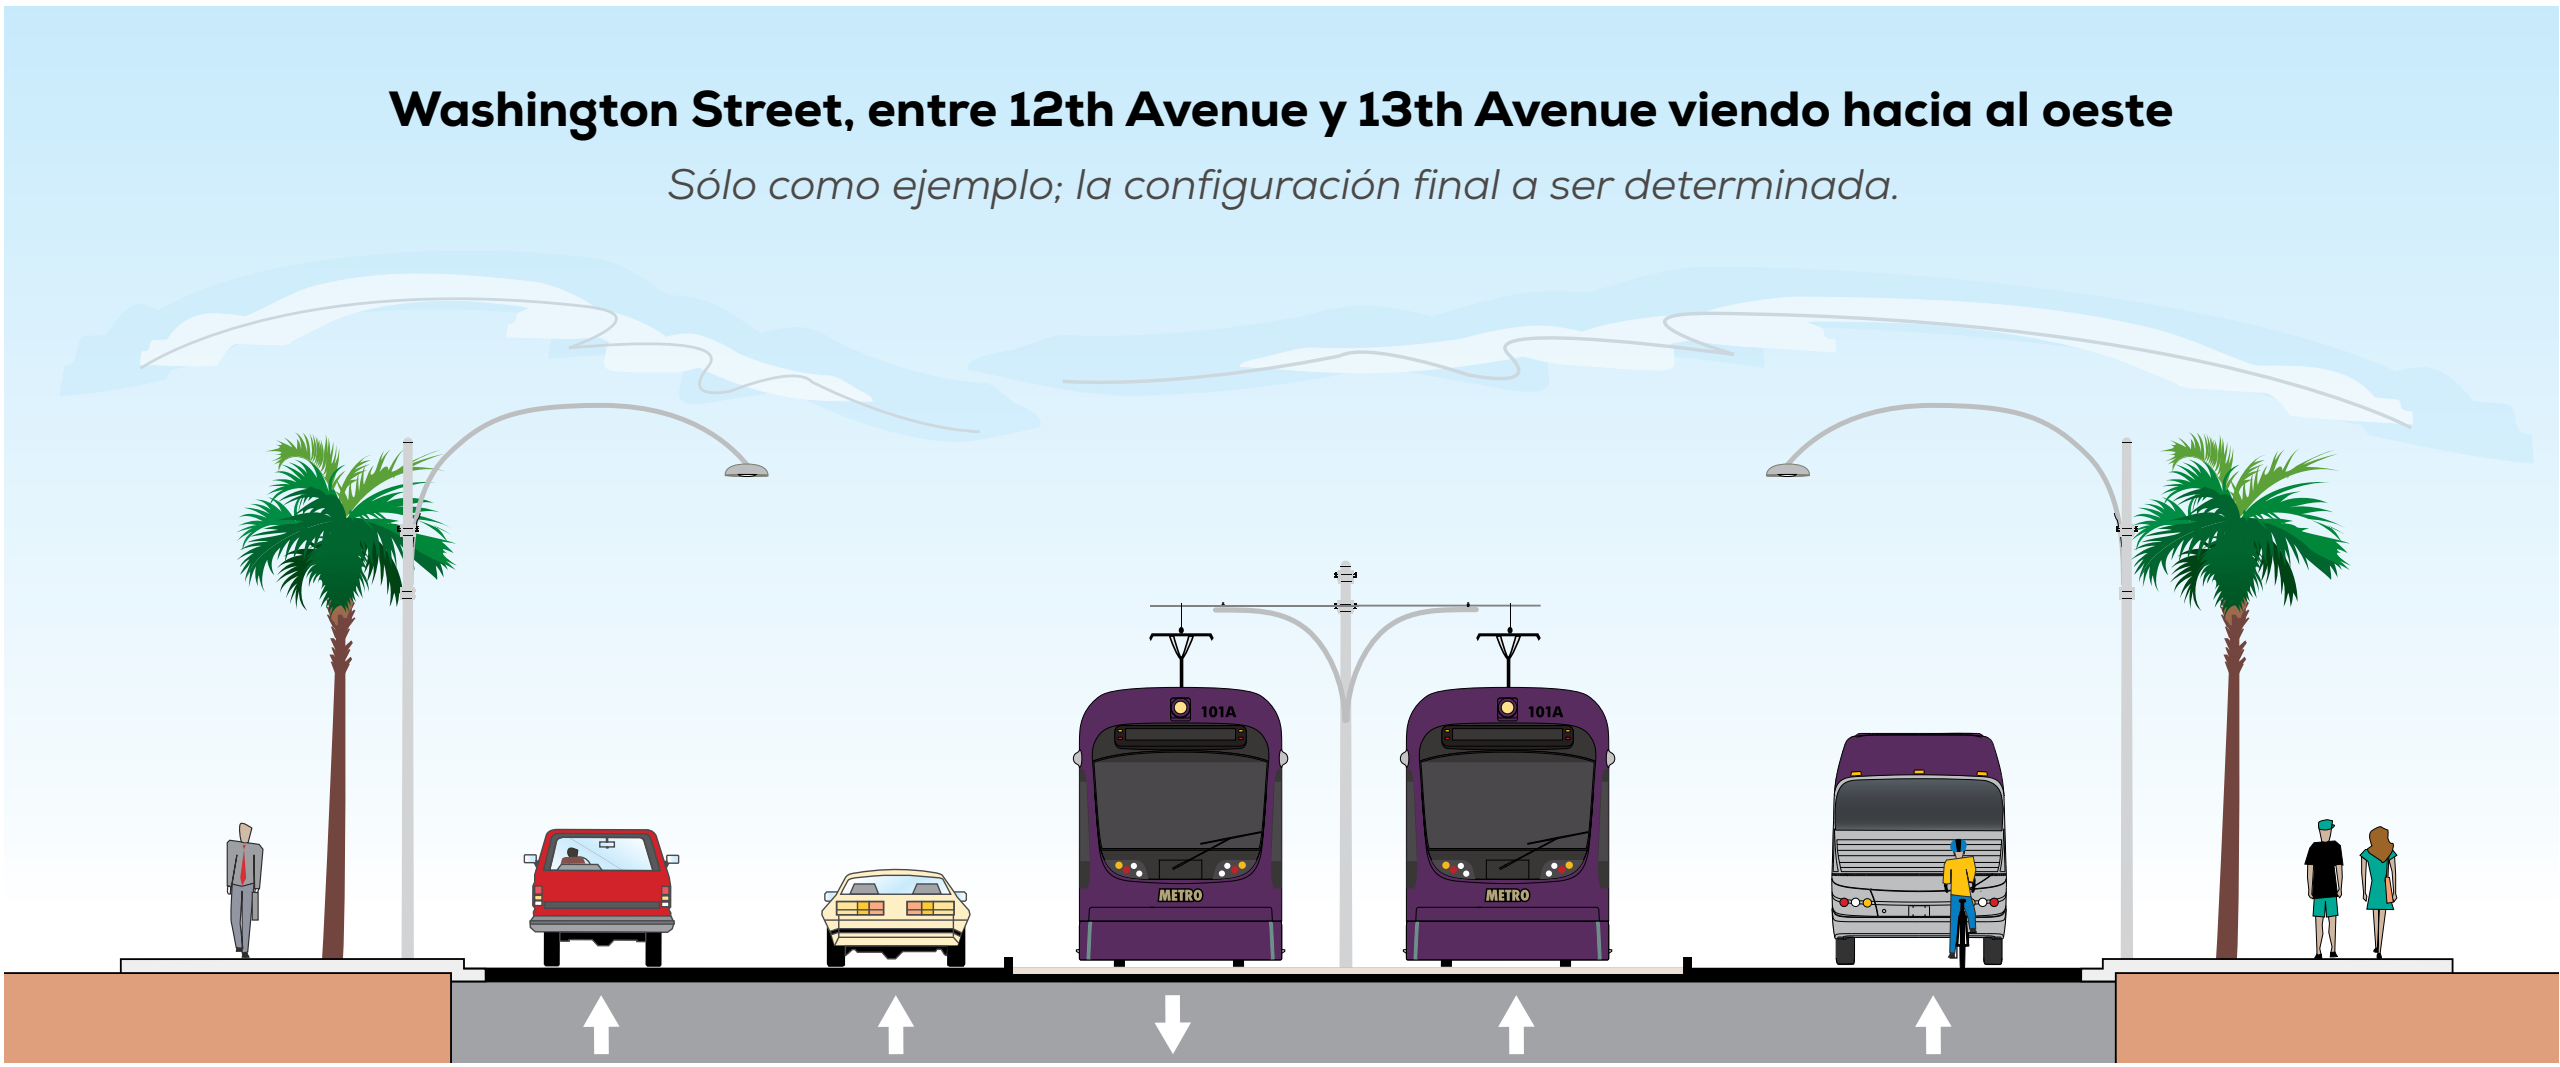

FASE I OPCIÓN A

LEYENDA

- Tren de Valley Metro / Estación
- Capitol/I-10 West Fase I
- Extensión Sur Central/Centro de Conexiones
- Área de estación
- Capitol/I-10 West Fase II
- Estación existente
- Estación de la Extensión Sur Central

FASE I OPCIÓN B

LEYENDA

- Tren de Valley Metro / Estación
- Capitol/I-10 West Fase I
- Extensión Sur Central/Centro de Conexiones
- Área de estación
- Capitol/I-10 West Fase II
- Estación existente
- Estación de la Extensión Sur Central