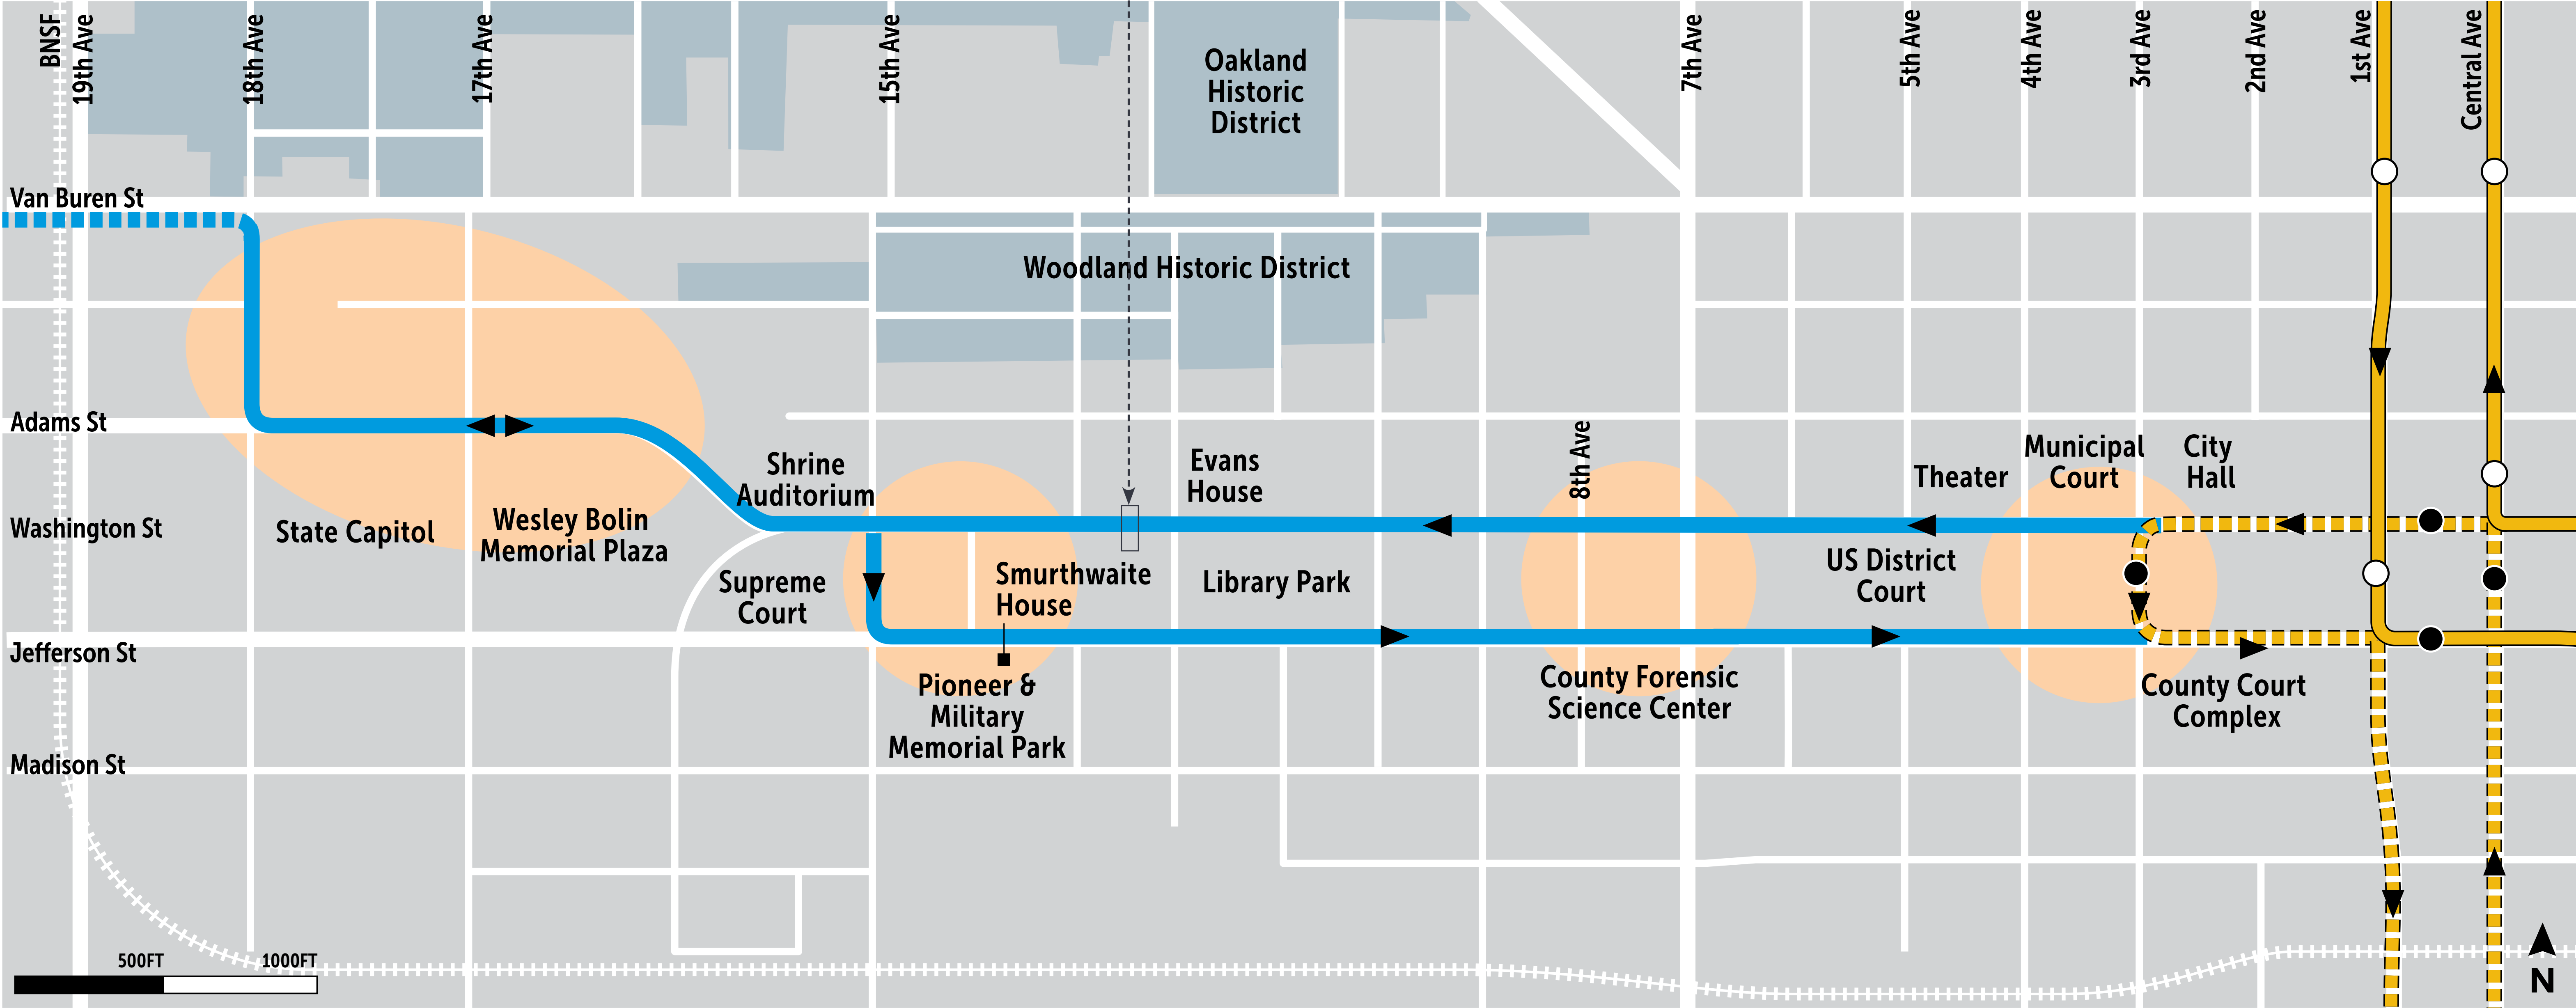

FASE I OPCIÓN A

LEYENDA

- Tren de Valley Metro / Estación
- Capitol/I-10 West Fase I
- Extensión Sur Central/Centro de Conexiones
- Área de estación
- Capitol/I-10 West Fase II
- Estación existente
- Estación de la Extensión Sur Central

FASE I OPCIÓN B

LEYENDA

- Tren de Valley Metro / Estación
- Capitol/I-10 West Fase I
- Extensión Sur Central/Centro de Conexiones
- Área de estación
- Capitol/I-10 West Fase II
- Estación existente
- Estación de la Extensión Sur Central